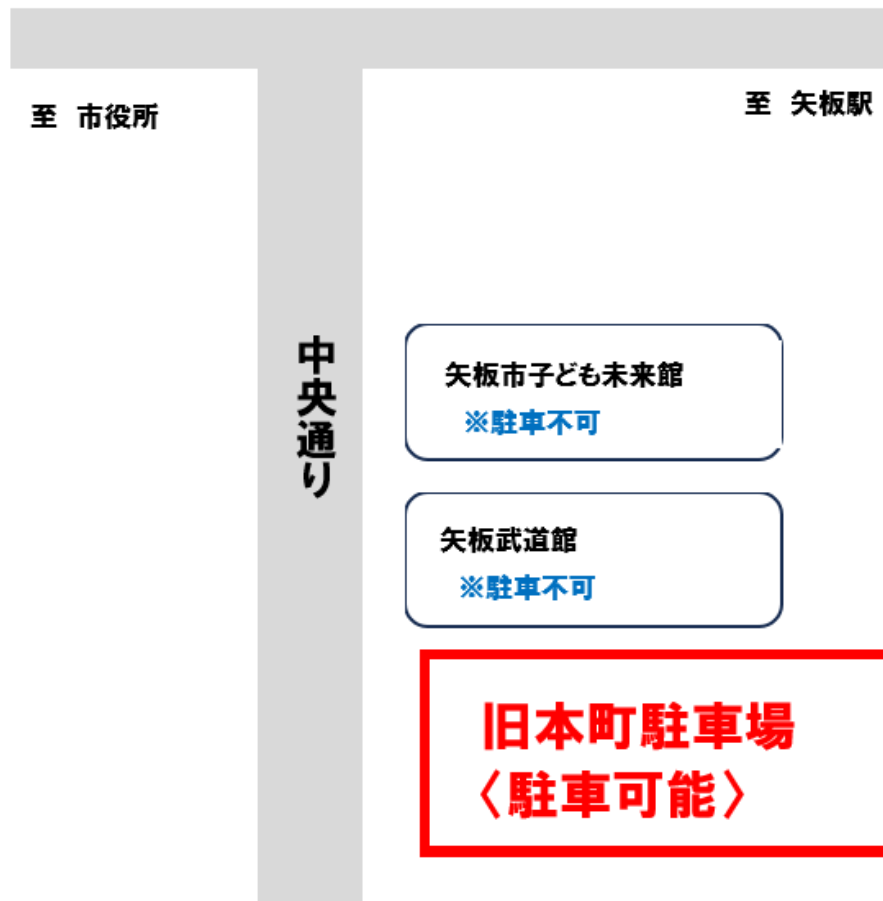

# 【防災まつり臨時駐車場】

R6.10.30 修正

【旧本町駐車場】赤線四角内のみ駐車可能

【市役所駐車場】赤線四角内のみ駐車可能